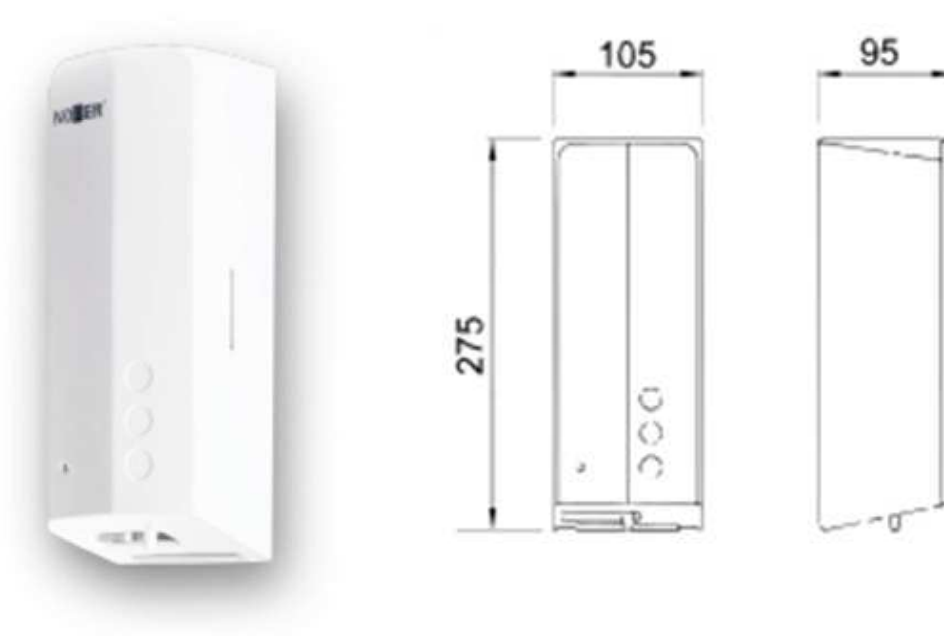

X030G – DISPENSER AUTOMATICO PER GEL E SAPONE

DISPENSER DOSATORE AUTOMATICO PER GEL e SAPONE LIQUIDO

Dosatore automatico, realizzato in ABS di colore bianco, alimentato con batterie, adatto per disinfettante a base alcolica e sapone liquido. Ricarica per travaso e sprovvisto di sacca di ricarica.

Adatto per ambienti pubblici dove è richiesta una sanificazione tramite gel igienizzante per mani, in assenza di acqua.

Capacità 1 Lt.

Realizzato in ABS - colore bianco

Alimentazione a batteria tipo AA